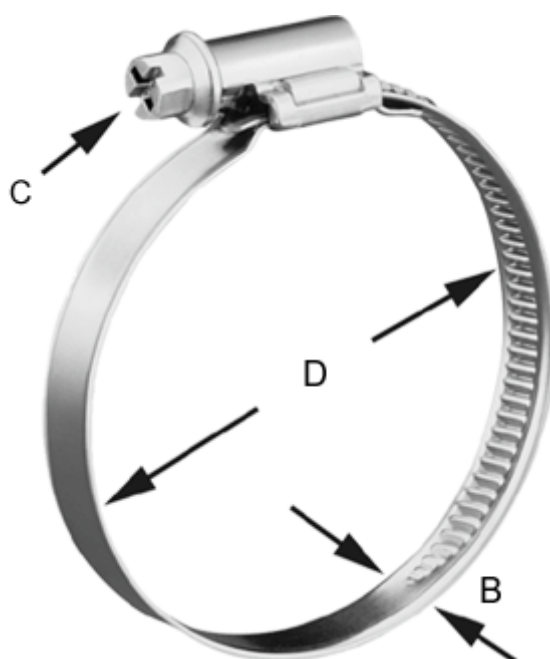

Varenummer: 021267565010
Beskrivelse: Norma snekkebånd
TORRO S 8-12/9 C7 W1

Mål

Bredde B = 9.0
C (Skruetype) = C7 - 7mm
Diameter D = 8-12